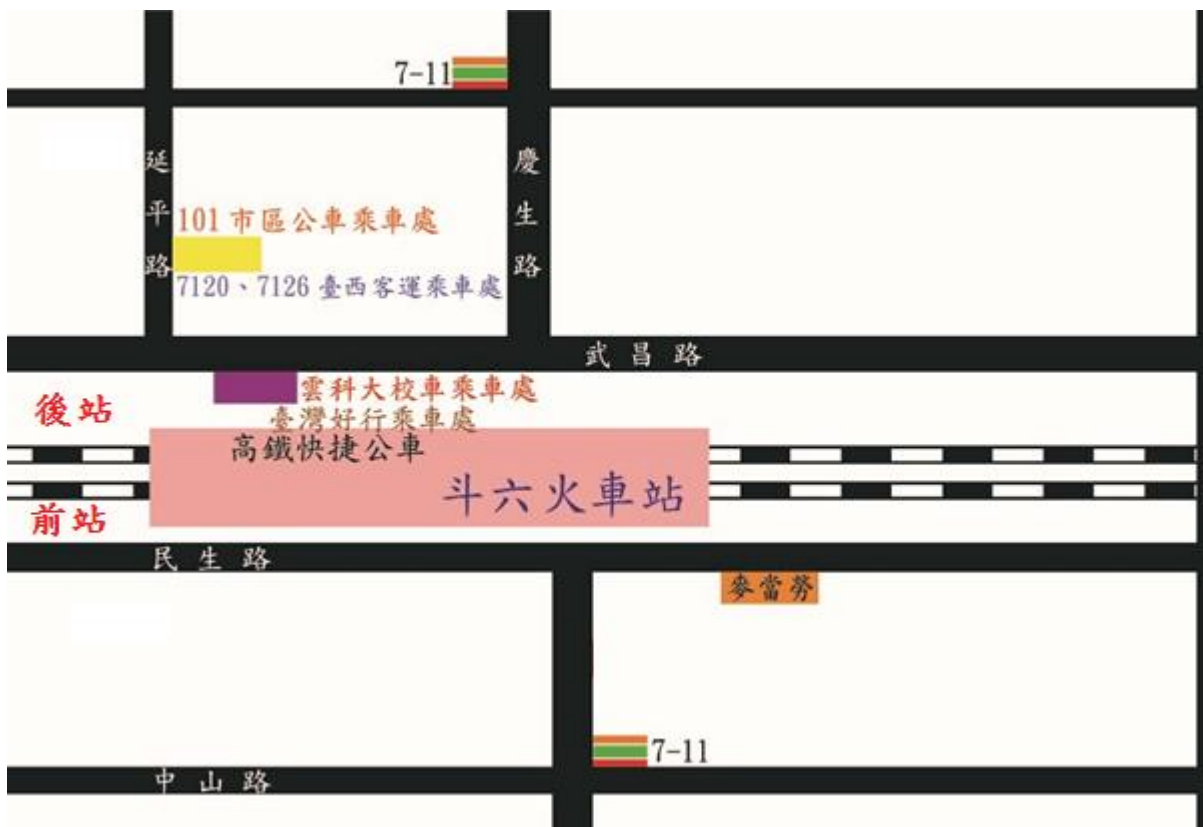

● 台鐵→雲科大(每 20 分一班會場專車)(台鐵大廳集合引導搭車)

發車時間	接駁車輛
7:30	臺西客運 101
7:30	臺西客運 7120
7:40	高鐵快捷 201
7:45	化工年會會場免費接駁專車
8:00	臺西客運 101
8:05	化工年會會場免費接駁專車
8:15	高鐵快捷 201
8:25	化工年會會場免費接駁專車
8:40	高鐵快捷 201
8:45	化工年會會場免費接駁專車
9:00	高鐵快捷 201
9:00	臺西客運 101

※ 本次活動提供之免費接駁時間，為黃底區塊時間哦！

● 雲科大→高鐵&台鐵

活動結束後約 17:40 搭車，分高鐵及台鐵 2 路線車班，車滿即發車。

※ 大眾運輸交通工具搭乘地點

● 台鐵往本校客運上下車地點

● 本校往高鐵及台鐵客運上下車地點